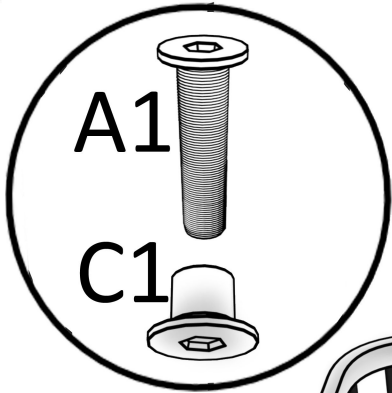

9 x2

A1 x8

винт 6x70

B1 x10

винт 6x40

C1 x14

гайка эриксона

D1 x4

колесо

E1 x12

саморез 3x25

F1 x2

стяжка-бочонок

G1 x2

шканти

ВНИМАНИЕ! Не рекомендуется использовать при сборке электроинструмент. Перед сборкой рекомендуется проверить технологические отверстия на предмет посторонних предметов (опилок, пыли и т.д.)