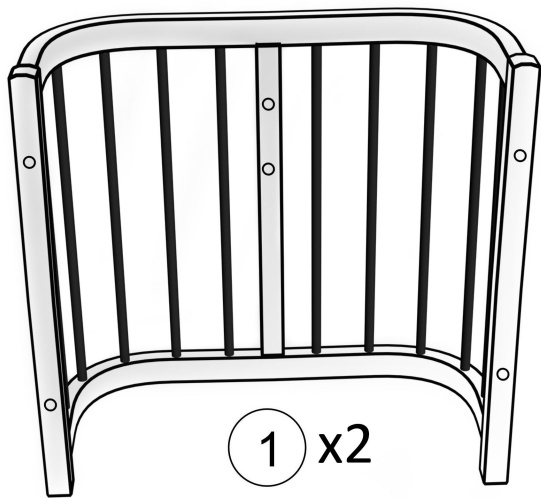

1 x2

2 x2

3 x1

4 x2

5 x2

6 x1

7 x1

8 x2

9 x2

A1 x8

винт 6x70

B1 x10

винт 6x40

C1 x14

гайка эриксона

D1 x4

колесо

E1 x12

саморез 3x25

F1 x2

стяжка-бочонок

G1 x2

шканти

ВНИМАНИЕ! Не рекомендуется использовать при сборке электроинструмент. Перед сборкой рекомендуется проверить технологические отверстия на предмет посторонних предметов (опилок, пыли и т.д.)